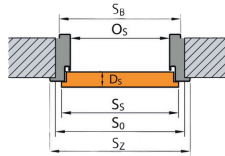

## Nerezový práh

V ceně sestavy

## Zámkové vložky a kukátko

Panoramatické kukátko  
v ceně sestavy

Vložka bezpečnostní WILKA  
s olivou a 5ti klíči za  
příplatek 1000,-Kč

Vložka bezpečnostní WILKA  
v ceně se třemi klíči.

Velikost zárubně	Výška zárubně	Šířka zárubně
80cm	2023/1998	910/860
90cm	2023/1998	1010/960
100cm	2023/1998	1110/1060