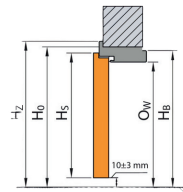

## Zámkové vložky a kukátko

Panoramatické kukátko  
v ceně sestavy

Vložka bezpečnostní WILKA  
s olivou a 5ti klíči za  
příplatek 1000,-Kč

Vložka bezpečnostní WILKA  
v ceně se třemi klíči.

Velikost zárubně	Výška zárubně	Šířka zárubně
80cm	2023/1998	910/860
90cm	2023/1998	1010/960
100cm	2023/1998	1110/1060