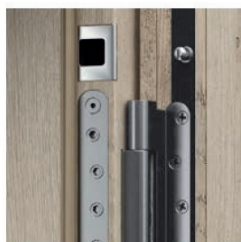

Winkhaus
vícebodový hákovo- zástrčkový systém

EXTREME 54

Bezpečnostní bytové dveře

4ks čepy proti vysazení křídla
protipožární těsnění