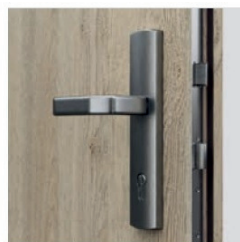

Winkhaus
vícebodový hákovo- zástrčkový systém