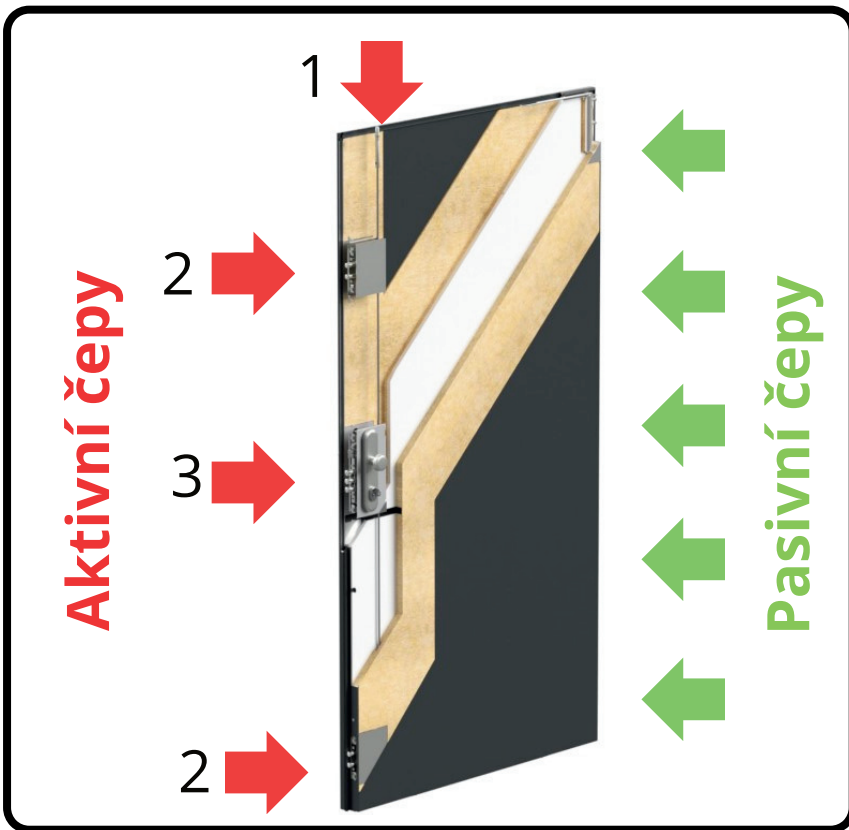

Velikost zárubně	Výška zárubně	Šířka zárubně
80cm	2023/1998	910/860

Dekory dveří

Všechny dekory skladem v šíři 80cm