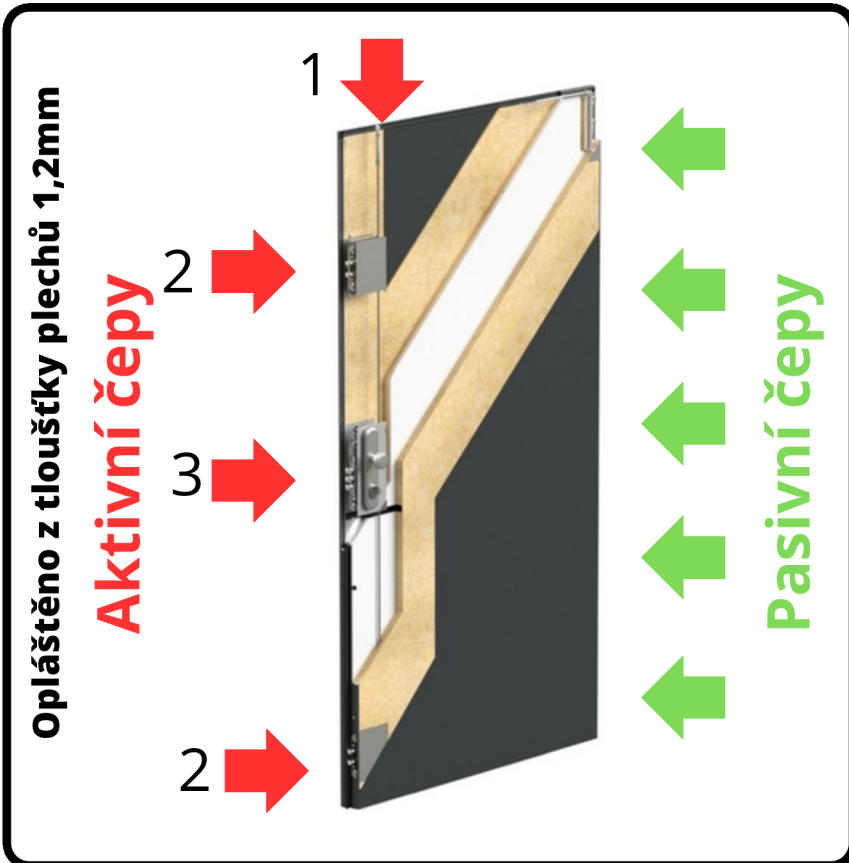

PREMIUM 60

Bezpečnostní bytové dveře

- Třetí bezpečnostní třída CZ certifikáty
- Požární odolnost EI 60
- Tepelný koeficient 1,2W/m2K
- Zvuková izolace Rw 42 dB
- Tloušťka křídla 60mm!

V ceně:

Kovová zárubeň 11cm v dekoru dveří, kování, vložka s 5+2 klíči, kukátko, práh, demontáž, montáž, likvidace starých dveří, zednické zapravení.

Vzorkovna: KK SYSTEM, Obchodní 36, Most

chci@bezpecne-dvere.cz

Tel.: 725 559 235

www.bezpecne-dvere.cz

Cena kompletu 42.500,- Kč

Cena dveří je kompletní včetně dopravy do 40km a 12% DPH

SLEDUJ AKCE NA WEBU

Dekory dveří

Všechny dekory skladem v šíři 80cm

Ořech

Dub

Wenge SV

Bílá

Černá

Antracit